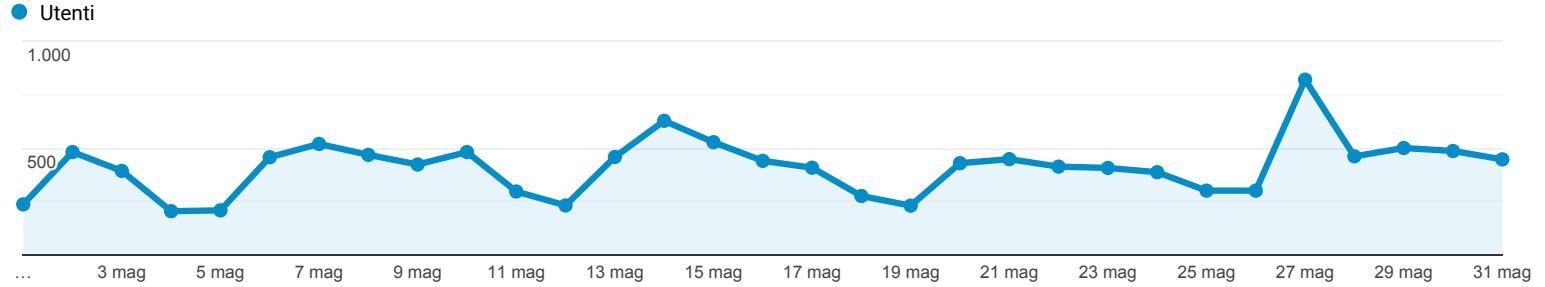

Panoramica del pubblico

Tutti gli utenti
100,00% Utenti

1 mag 2019 - 31 mag 2019

Panoramica

Utenti
8.971

Nuovi utenti
6.636

Sessioni
14.771

Numero di sessioni per utente
1,65

Visualizzazioni di pagina
53.375

Pagine/sessione
3,61

Durata sessione media
00:02:33

Frequenza di rimbalzo
49,08%

■ New Visitor ■ Returning Visitor

Lingua	Utenti	% Utenti
1. it-it	7.127	78,73%
2. it	1.287	14,22%
3. en-us	426	4,71%
4. en-gb	78	0,86%
5. ko	18	0,20%
6. fr-fr	13	0,14%
7. pt-br	13	0,14%
8. es-es	12	0,13%
9. ru-ru	10	0,11%
10. zh-cn	9	0,10%