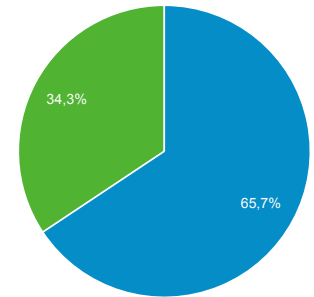

Panoramica del pubblico

Tutti gli utenti
100,00% Utenti

1 mag 2019 - 31 mag 2019

Panoramica

Utenti
8.971

Nuovi utenti
6.636

Sessioni
14.771

Numero di sessioni per utente
1,65

Visualizzazioni di pagina
53.375

Pagine/sessione
3,61

Durata sessione media
00:02:33

Frequenza di rimbalzo
49,08%

■ New Visitor ■ Returning Visitor

Lingua	Utenti	% Utenti
1. it-it	7.127	78,73%
2. it	1.287	14,22%
3. en-us	426	4,71%
4. en-gb	78	0,86%
5. ko	18	0,20%
6. fr-fr	13	0,14%
7. pt-br	13	0,14%
8. es-es	12	0,13%
9. ru-ru	10	0,11%
10. zh-cn	9	0,10%